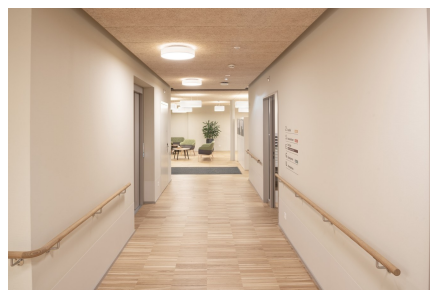

Wohn- und Pflegeheim Grünau

Grünau

Planung
BÜRO B ARCHITEKTEN AG
Ausführung
2022
Leuchten
AVA, EMIL, MONA
Fotografie
IRIX Design GmbH: Sandro Roth