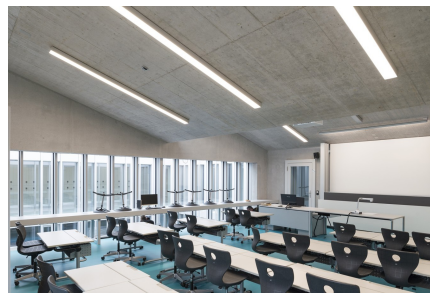

Schulhaus Reitmen

Schlieren

Planung
Graber Pulver Architekten, Bern
Ausführung
2017
Leuchten
RHO
Fotografie
Licht+Raum AG: Sandro Roth