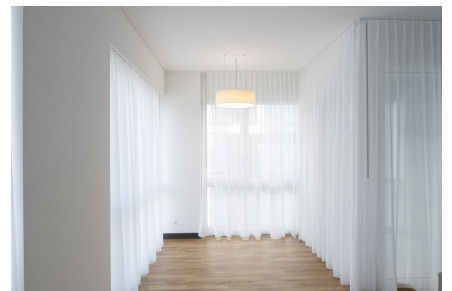

## Casa Giesserei

Arbon

Ausführung

**2019**

Leuchten

**DISC, MONA**

Fotografie

**Licht+Raum AG: Sandro Roth**