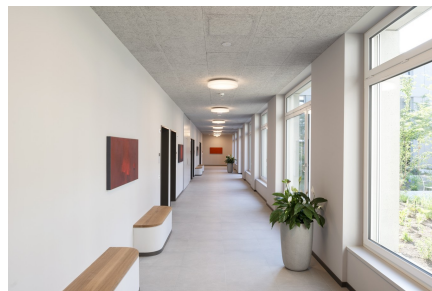

## Casa Giesserei

Arbon

Ausführung

**2019**

Leuchten

**DISC, MONA**

Fotografie

**Licht+Raum AG: Sandro Roth**