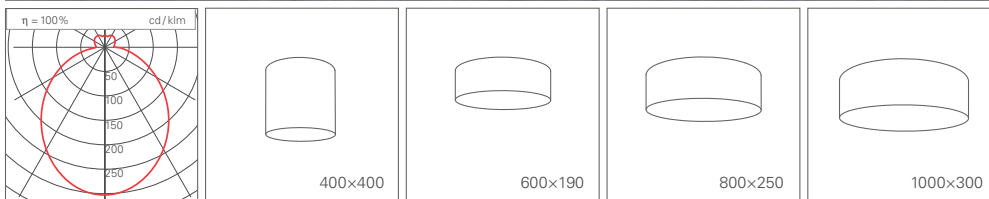

Leuchtenfamilie MONA LED

Die Leuchtenfamilie MONA LED

Die Leuchte MONA LED erzeugt durch ihren an einen Lampenschirm angelehnten, textilen Aufbau eine vertraute, unbeschwernte Stimmung. Gekonnt verbindet sie Wohnlichkeit und Effizienz und schafft eine einladende Atmosphäre. Das freistrahkende Licht trägt wirksam dazu bei, den Raum gleichmässig auszuleuchten.

MONA LED ist in vier Grössen als gependelte oder direkt montierte Leuchte erhältlich. Standardmässig wird die Leuchte mit cremeweissem oder mit anthrazitfarbenem Textilschirm produziert. Sonderanfertigungen in anderen Farben sind auf Anfrage möglich.

Spezifikationen

- Zertifizierte Minergie-Modul-Leuchte
- Energieeffizienzklasse A+
- Homogene Auflösung der LED-Punkte
- Direkt/Indirekt-Lichtanteil 85:15
- Passive Kühlung
- Elektronisches Betriebsgerät integriert
- LEDs mit Berührungsschutz
- Für Notbeleuchtung geeignet