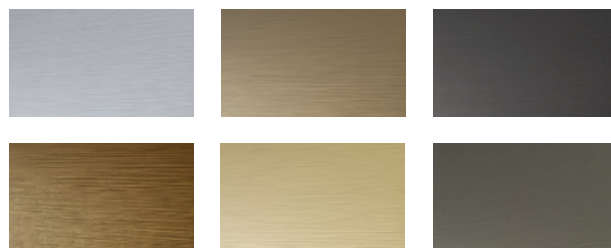

### Materialisierung:

Aluminiumprofil stranggepresst, farblos oder farbig eloxiert, Abdeckung oben Acrylglas, Abdeckung unten prismatisch oder satiniert

### Eloxal-Farben: